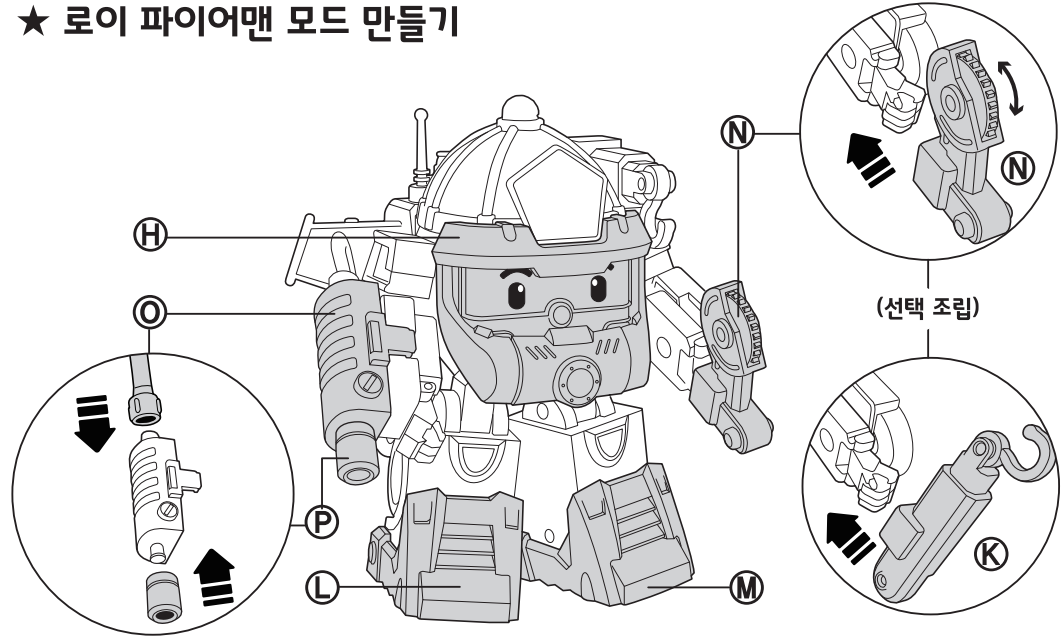

★ 로이 파이어맨 모드 만들기

Silverlit® Silverlit SAS, 80 rue Barthelemy Danjou, 92100 Boulogne-Billancourt / France.
©2016 Silverlit. All rights reserved.

ROI VISUAL © ROI VISUAL / EBS All rights reserved.

ACADEMY HOBBY MODEL KITS **이카데미과학** ACADEMY PLASTIC MODEL CO., LTD.