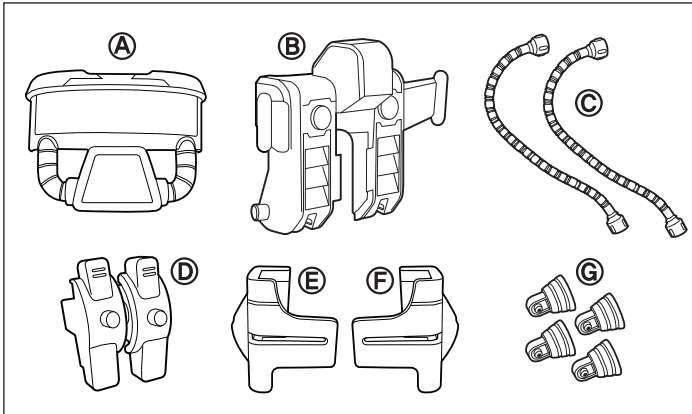

1. 로이 스페이스 파이어맨 팩 제품 구성

★ 로이 스페이스 모드 부품

★ 로이 파이어맨 모드 부품